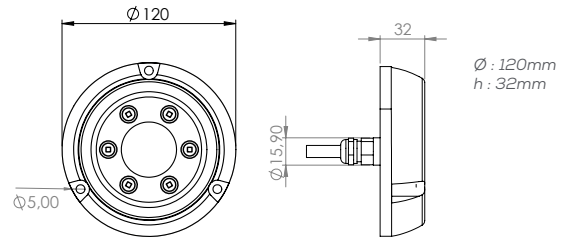

Dimensions / Ölçüler

Product Specification / Ürün Özellikleri

Power / Güç	: 60 W
Beam Angle / Işık Açısı	: 60°
Operating Voltage / Çalışma Gerilimi	: 12V DC / 24V DC
Current / Akım	: (12V DC 5 A) - (24V DC 2,5 A)
Protection Rating / Koruma Sınıfı	: IP68 – IK10
Body Material / Gövde Malzemesi	: High-strength Aluminum / Yüksek Dayanımlı Alüminyum
Front Glass / Ön Cam	: 4mm Tempered Glass / 4mm Temperli Cam
Max Operating Depth / Maks. Çalışma Derinliği	: 10 m
Visibility / Görünürlük	: Up to 10 m / 10 metreye kadar
LED Lifetime / LED Ömrü	: L70 > 50,000 h / >50.000 Saat
Colour Temperature / Renk Sıcaklığı	: White, Blue, RGB

Dimensions / Ölçüler

Product Specification / Ürün Özellikleri

Power / Güç	: 60 W
Beam Angle / Işık Açısı	: 110°
Operating Voltage / Çalışma Gerilimi	: 12V DC / 24V DC
Current / Akım	: (12V DC 5 A) - (24V DC 2,5 A)
Protection Rating / Koruma Sınıfı	: IP68 – IK10
Body Material / Gövde Malzemesi	: High-strength Aluminum / Yüksek Dayanımlı Alüminyum
Front Glass / Ön Cam	: 4mm Tempered Glass / 4mm Temperli Cam
Max Operating Depth / Maks. Çalışma Derinliği	: 10 m
Visibility / Görünürlük	: Up to 10 m / 10 metreye kadar
LED Lifetime / LED Ömrü	: L70 > 50,000 h / >50.000 Saat
Colour Temperature / Renk Sıcaklığı	: White, Blue, RGB