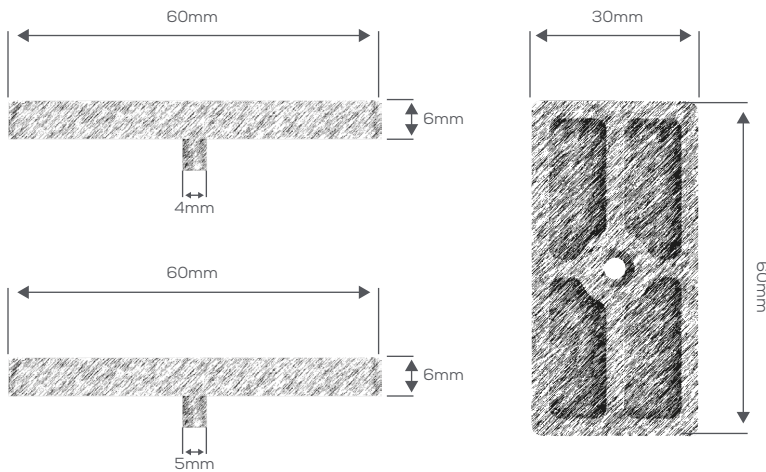

Teknik Bilgiler / Technical Specifications

Derz Aralığı / Joint Spacing: 4 mm / 5 mm

Malzeme / Material: Dayanıklı poliamid / Durable polyamide

Paket İçeriği / Package Contents: Her pakette 100 adet / 100 pcs per package