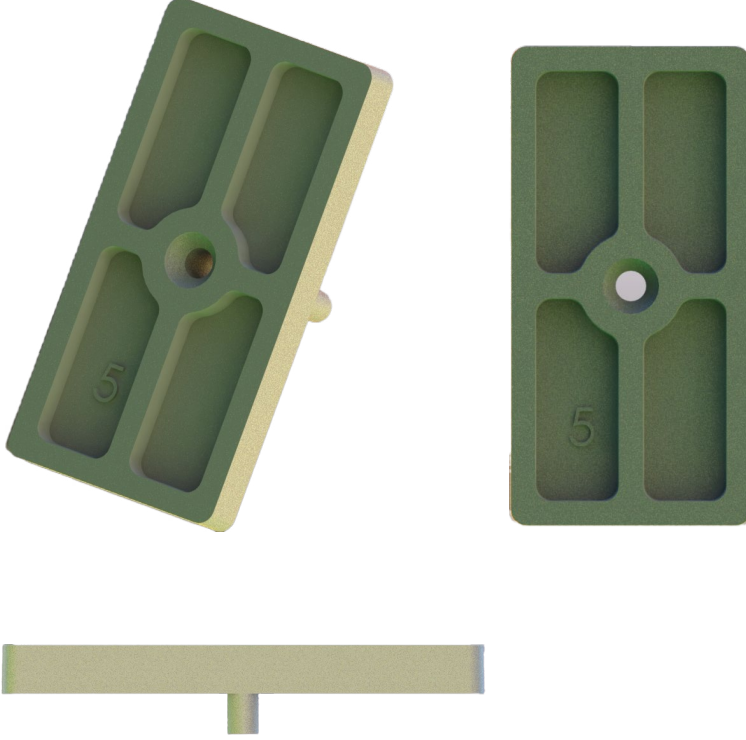

Güverte Teak Sıkıştırma Aparatı