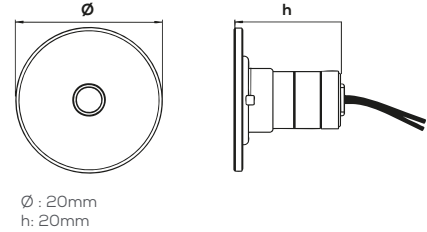

Dimension / Ölçüler