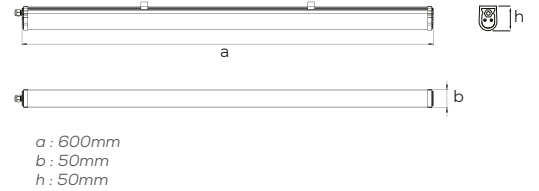

Dimension / Ölçüler