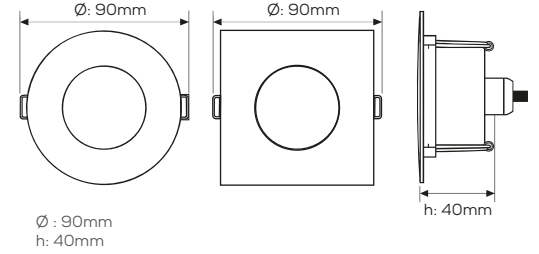

Dimension / Ölçüler