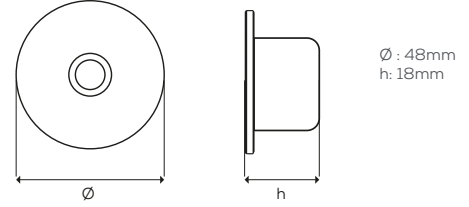

Dimension / Ölçüler