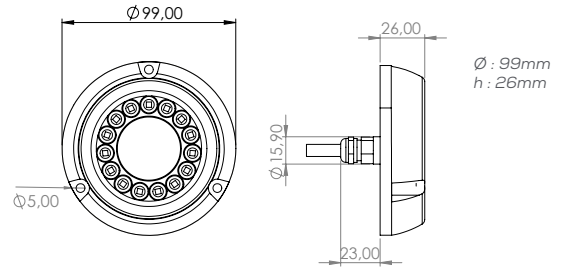

Dimensions / Ölçüler

Product Specification / Ürün Özellikleri

Power / Güç	: 50 W
Luminous Flux (White) / Lümen (Beyaz)	: 9000 lm
Luminous Flux (Blue) / Lümen (Mavi)	: 3360 lm
Beam Angle / Işık Açısı	: 110°
Operating Voltage / Çalışma Gerilimi	: 12-24 V DC
Current / Akım	: 2,5 A
Protection Rating / Koruma Sınıfı	: IP68 – IK10
Body Material / Gövde Malzemesi	: High-strength Aluminum / Yüksek Dayanımlı Alüminyum
Front Glass / Ön Cam	: 4mm Tempered Glass / 4mm Temperli Cam
Max Operating Depth / Maks. Çalışma Derinliği	: 10 m
Visibility / Görünürlük	: Up to 10 m / 10 metreye kadar
LED Lifetime / LED Ömrü	: L70 > 50,000 h / >50.000 Saat
Colour Temperature / Renk Sıcaklığı	: White, Blue, RGB

Dimensions / Ölçüler

Product Specification / Ürün Özellikleri

Power / Güç	: 30 W
Luminous Flux (White) / Lümen (Beyaz)	: 3700 lm
Luminous Flux (Blue) / Lümen (Mavi)	: 1450 lm
Beam Angle / Işık Açısı	: 110°
Operating Voltage / Çalışma Gerilimi	: 12-24 V DC
Current / Akım	: 0,8 A
Protection Rating / Koruma Sınıfı	: IP68 – IK10
Body Material / Gövde Malzemesi	: High-strength Aluminum / Yüksek Dayanımlı Alüminyum
Front Glass / Ön Cam	: 4mm Tempered Glass / 4mm Temperli Cam
Max Operating Depth / Maks. Çalışma Derinliği	: 10 m
Visibility / Görünürlük	: Up to 10 m / 10 metreye kadar
LED Lifetime / LED Ömrü	: L70 > 50,000 h / >50.000 Saat
Colour Temperature / Renk Sıcaklığı	: White, Blue, RGB