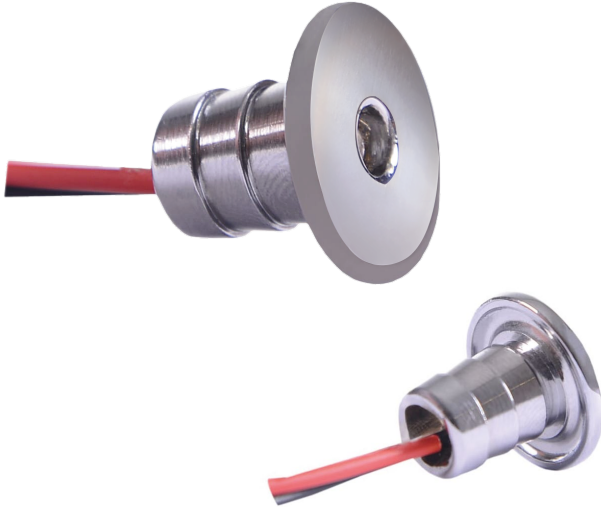

Dimensions /
Ölçüler (mm)

600x50x50

Operating Voltage /
Gerilim

24V

POINT

LED Staircase Light 316L / Stainless LED Merdiven Aydınlatması / 316L Paslanmaz

Performans & Kullanım / Performance & Usage

- **Ideal for deck edges, steps and walkways /**
• Güverte kenarları, basamaklar vb alanlar için idealdir
- **Low-profile and discreet lighting solution /**
• Düşük profilli ve göze batmayan aydınlatma çözümü
- **Enhances visibility and safety at night /**
• Gece görünürlüğünü ve güvenliği artırır