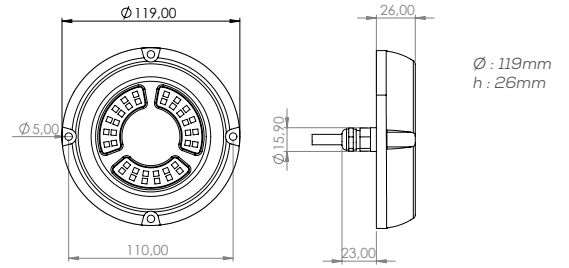

Dimensions / Ölçüler

Product Specification / Ürün Özellikleri

Power / Güç	: 50 W
Luminous Flux (White) / Lümen (Beyaz)	: 9000 lm
Luminous Flux (Blue) / Lümen (Mavi)	: 3360 lm
Beam Angle / Işık Açısı	: 110°
Operating Voltage / Çalışma Gerilimi	: 12-24 V DC
Current / Akım	: 2,5 A
Protection Rating / Koruma Sınıfı	: IP68 – IK10
Body Material / Gövde Malzemesi	: High-strength Aluminum / Yüksek Dayanımlı Alüminyum
Front Glass / Ön Cam	: 4mm Tempered Glass / 4mm Temperli Cam
Max Operating Depth / Maks. Çalışma Derinliği	: 10 m
Visibility / Görünürlük	: Up to 10 m / 10 metreye kadar
LED Lifetime / LED Ömrü	: L70 > 50,000 h / >50.000 Saat
Colour Temperature / Renk Sıcaklığı	: White, Blue, RGB

Dimensions / Ölçüler

Product Specification / Ürün Özellikleri

Power / Güç	: 30 W
Luminous Flux (White) / Lümen (Beyaz)	: 3700 lm
Luminous Flux (Blue) / Lümen (Mavi)	: 1450 lm
Beam Angle / Işık Açısı	: 110°
Operating Voltage / Çalışma Gerilimi	: 12-24 V DC
Current / Akım	: 0,8 A
Protection Rating / Koruma Sınıfı	: IP68 – IK10
Body Material / Gövde Malzemesi	: High-strength Aluminum / Yüksek Dayanımlı Alüminyum
Front Glass / Ön Cam	: 4mm Tempered Glass / 4mm Temperli Cam
Max Operating Depth / Maks. Çalışma Derinliği	: 10 m
Visibility / Görünürlük	: Up to 10 m / 10 metreye kadar
LED Lifetime / LED Ömrü	: L70 > 50,000 h / >50.000 Saat
Colour Temperature / Renk Sıcaklığı	: White, Blue, RGB