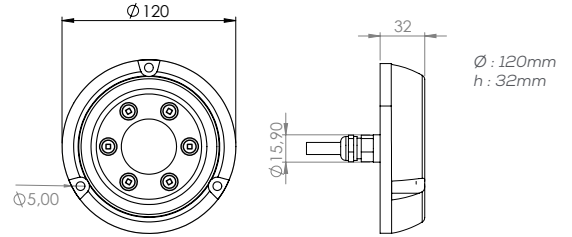

Dimensions / Ölçüler

Product Specification / Ürün Özellikleri

Power / Güç	: 30 W
Luminous Flux (White) / Lümen (Beyaz)	: 3700 lm
Luminous Flux (Blue) / Lümen (Mavi)	: 1450 lm
Beam Angle / Işık Açısı	: 110°
Operating Voltage / Çalışma Gerilimi	: 12-24 V DC
Current / Akım	: 0,8 A
Protection Rating / Koruma Sınıfı	: IP68 – IK10
Body Material / Gövde Malzemesi	: High-strength Aluminum / Yüksek Dayanımlı Alüminyum
Front Glass / Ön Cam	: 4mm Tempered Glass / 4mm Temperli Cam
Max Operating Depth / Maks. Çalışma Derinliği	: 10 m
Visibility / Görünürlük	: Up to 10 m / 10 metreye kadar
LED Lifetime / LED Ömrü	: L70 > 50,000 h / >50.000 Saat
Colour Temperature / Renk Sıcaklığı	: White, Blue, RGB

Dimensions / Ölçüler

Product Specification / Ürün Özellikleri

Power / Güç	: 60 W
Beam Angle / Işık Açısı	: 60°
Operating Voltage / Çalışma Gerilimi	: 12V DC / 24V DC
Current / Akım	: (12V DC 5 A) - (24V DC 2,5 A)
Protection Rating / Koruma Sınıfı	: IP68 – IK10
Body Material / Gövde Malzemesi	: High-strength Aluminum / Yüksek Dayanımlı Alüminyum
Front Glass / Ön Cam	: 4mm Tempered Glass / 4mm Temperli Cam
Max Operating Depth / Maks. Çalışma Derinliği	: 10 m
Visibility / Görünürlük	: Up to 10 m / 10 metreye kadar
LED Lifetime / LED Ömrü	: L70 > 50,000 h / >50.000 Saat
Colour Temperature / Renk Sıcaklığı	: White, Blue, RGB