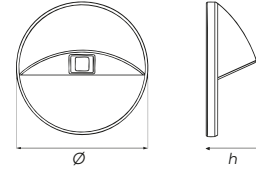

Dimension / Ölçüler

Ø : 38mm
h: 25mm

Product Specification / Ürün Özellikleri

Mounting Type / Montaj Tipi	: Surface Mounted / Yüze Montaj
Body Material / Gövde Malzemesi	: Stainless Steel 316L / Paslanmaz Çelik 316L
Protection Rating / Koruma Sınıfı	: IP65
Input Voltage / Giriş Gerilimi	: 12-24 V DC
Light Source / Işık Kaynağı	: SMD LED
Optic / Optik	: Integrated Lens / Entegre Lens
Light Emission / Işık Çıkışı	: Step & Orientation Light / Basamak ve Yönlendirme Işığı
Operating Temperature / Çalışma Sıcaklığı	: -20°C ~ +45°C
LED Lifetime / LED Ömrü	: 50.000 h
Colour Temperature / Renk Sıcaklığı	: 3000K & Mavi(blue)

Areas of Use / Kullanım Alanları

Basamaklar

Koridorlar

Geçiş Alanları

İç Mekânlar

Box Contents / Kutu İçeriği

- LED step & orientation light /
  LED basamak armatürü
- Surface mounting screws /
  Yüze montaj vidaları