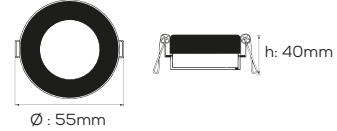

Dimensions / Ölçüler

Product Specification / Ürün Özellikleri

Power / Güç	: 60 W
Beam Angle / Işık Açısı	: 110°
Operating Voltage / Çalışma Gerilimi	: 12V DC / 24V DC
Current / Akım	: (12V DC 5 A) - (24V DC 2,5 A)
Protection Rating / Koruma Sınıfı	: IP68 – IK10
Body Material / Gövde Malzemesi	: High-strength Aluminum / Yüksek Dayanımlı Alüminyum
Front Glass / Ön Cam	: 4mm Tempered Glass / 4mm Temperli Cam
Max Operating Depth / Maks. Çalışma Derinliği	: 10 m
Visibility / Görünürlük	: Up to 10 m / 10 metreye kadar
LED Lifetime / LED Ömrü	: L70 > 50,000 h / >50.000 Saat
Colour Temperature / Renk Sıcaklığı	: White, Blue, RGB

Dimension / Ölçüler

Ø : 55mm
h: 40mm

Product Specification / Ürün Özellikleri

Mounting Type / Montaj Tipi	: Recessed Mounted / Gömme Montaj
Body Material / Gövde Malzemesi	: Stainless Steel 316L / Paslanmaz Çelik 316L
Protection Rating / Koruma Sınıfı	: IP65
Input Voltage / Giriş Gerilimi	: 12-24 V DC
Light Source / Işık Kaynağı	: SMD LED
Optic / Optik	: Opal Diffuser / Opal Difüzör
Light Emission / Işık Çıkışı	: Orientation Light / Yönlendirme Işığı
Operating Temperature / Çalışma Sıcaklığı	: -20°C ~ +45°C
LED Lifetime / LED Ömrü	: 50.000 h
Colour Temperature / Renk Sıcaklığı	: 4000K - 6500K