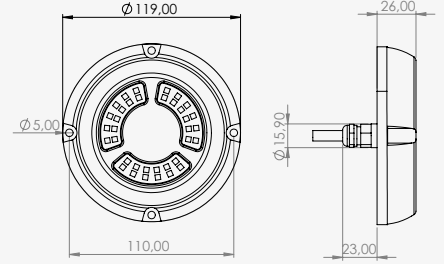

### Technical Drawing / Teknik Çizim

Ø : 119mm  
h : 26mm

- Front Glass Thickness / Ön Cam Kalınlığı: 4 mm
- Screw Count / Vida Sayısı: 4 pcs

### Mechanical Specifications / Mekanik Özellikler

Body Material / Gövde Malzemesi	: High-Strength Aluminum / Yüksek Dayanımlı Alüminyum
Front Glass / Ön Cam	: 4mm Tempered Glass / 4mm Temperli Cam
Protection Rating / Koruma Sınıfı	: IP68 / IK10
Dimensions / Dış Çap	: Ø120 mm
Mounting Type / Montaj Tipi	: Surface Mounted / Sıva Üstü
Cable Type / Kablo	: Marine Grade, IP68
Max Operating Depth / Maks. Çalışma Derinliği	: 10 m

### Optical Specifications / Optik Özellikler

Power / Güç	: 50W
Luminous Flux (White) / Lümen (Beyaz)	: 9000 lm
Luminous Flux (Blue) / Lümen (Mavi)	: 3360 lm
Color Temperature / Kelvin (Beyaz)	: 6500K
Beam Angle / Işık Açısı	: 110°
LED Lifetime / LED Ömrü	: >50.000 h