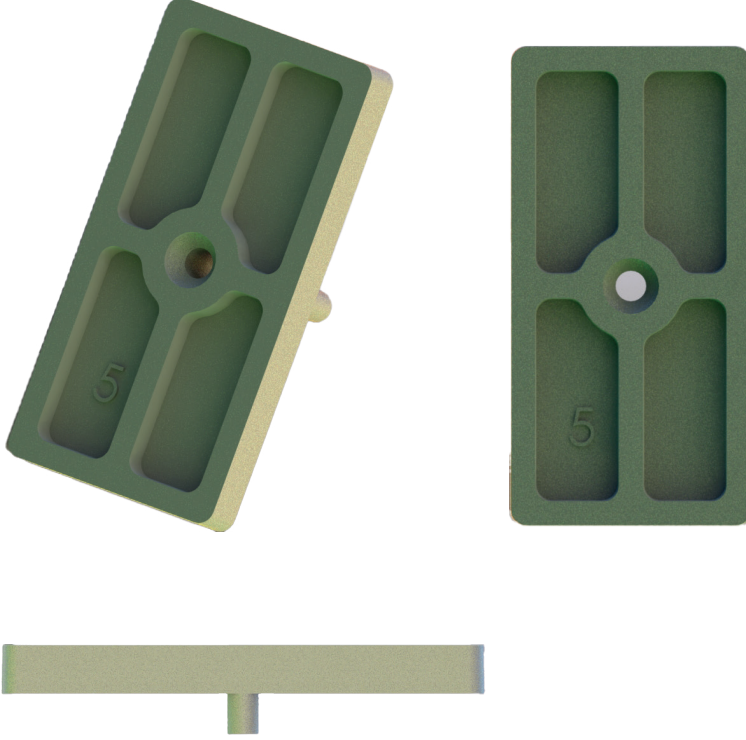

# Güverte Teak Sıkıştırma Aparatı

- Güvertelerde Burma teak deck ürünlerinin montaj aşamasında pratik çözümler sunan bir üründür. Güverte kaplamalarında simetri büyük önem taşır; bu aparat, eşit derz aralıkları sağlayarak montaj sürecini önemli ölçüde kolaylaştırır. Ürün 4 mm veya 5 mm ölçü seçenekleriyle temin edilebilir.
- This product offers practical solutions during the installation of Burma teak deck systems on decks. Symmetry is essential in deck coverings, and this tool significantly simplifies the installation process by ensuring uniform joint spacing. It is available in 4 mm or 5 mm options.

## Teknik Bilgiler / Technical Specifications

Derz Aralığı / Joint Spacing: 4 mm / 5 mm

Malzeme / Material: Dayanıklı poliamid / Durable polyamide

Paket İçeriği / Package Contents: Her pakette 100 adet / 100 pcs per package