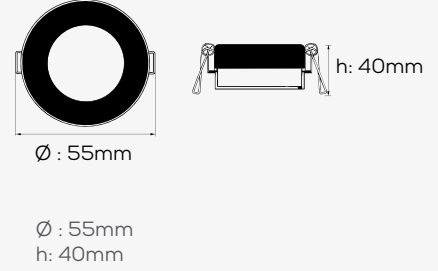

Nero

Oval Design Recessed Ceiling Light / Oval Tasarım Gömme Tip Tavan Aydınlatması

Technical Drawing / Teknik Çizim

TECHNICAL DATA / TEKNİK BİLGİLER

Mechanical Specifications / Mekanik Özellikler

Body Material / Gövde Malzemesi	: Stainless Steel 316L / Paslanmaz Çelik 316L
Front Glass / Ön Cam	: Opal Diffuser / Opal Difüzör
Protection Rating / Koruma Sınıfı	: IP65 / IK06
Dimension / Ölçüler	: 60x50x50 mm
Mounting Type / Montaj Tipi	: Recessed Mounted / Gömme Montaj

Optical Specifications / Optik Özellikler

Power / Güç	: 5W
Luminous Flux (White) / Lümen (Beyaz)	: 420lm
Color Temperature / Kelvin (Beyaz)	: 4000K - 6500K
Beam Angle / Işık Açısı	: 110°
LED Lifetime / LED Ömrü	: >50.000 h