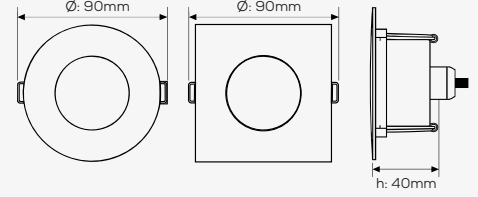

Orion

Sharp Design Recessed Ceiling Light / Keskin Tasarım Gömme Tip Tavan Aydınlatması

Technical Drawing / Teknik Çizim

Ø : 90mm
h : 40mm

TECHNICAL DATA / TEKNİK BİLGİLER

Mechanical Specifications / Mekanik Özellikler

Body Material / Gövde Malzemesi	: Stainless Steel + Aluminum / Paslanmaz Çelik + Alüminyum
Front Glass / Ön Cam	: Opal Diffuser / Opal Difüzör
Protection Rating / Koruma Sınıfı	: IP65 / IK06
Dimension / Ölçüler	: 600x50x50 mm
Mounting Type / Montaj Tipi	: Recessed Mounted / Gömme Montaj

Optical Specifications / Optik Özellikler

Power / Güç	: 6W
Luminous Flux (White) / Lümen (Beyaz)	: 480lm
Color Temperature / Kelvin (Beyaz)	: 3000K - 4000K - 6500K
Beam Angle / Işık Açısı	: 110°
LED Lifetime / LED Ömrü	: >50.000 h