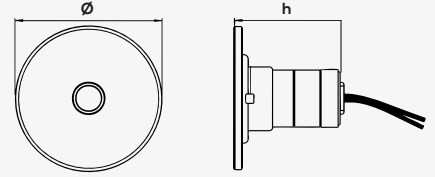

## Technical Drawing / Teknik Çizim

Ø : 20mm  
h : 20mm

### Mechanical Specifications / Mekanik Özellikler

Body Material / Gövde Malzemesi	: Stainless Steel 316L / Paslanmaz Çelik 316L
Front Glass / Ön Cam	: Clear Lens / Şeffaf Lens
Protection Rating / Koruma Sınıfı	: IP68 / IK10
Dimension / Ölçüler	: Ø:20 mm h:20 mm
Mounting Type / Montaj Tipi	: Recessed Mounted / Gömme Montaj

### Optical Specifications / Optik Özellikler

Power / Güç	: 1 W
Luminous Flux (White) / Lümen (Beyaz)	: 10lm
Color Temperature / Işık Rengi Kelvin	: Blue, Green 4000K
Beam Angle / Işık Açısı	: Point / Marker Light (Noktasal Işık)
LED Lifetime / LED Ömrü	: >50.000 h