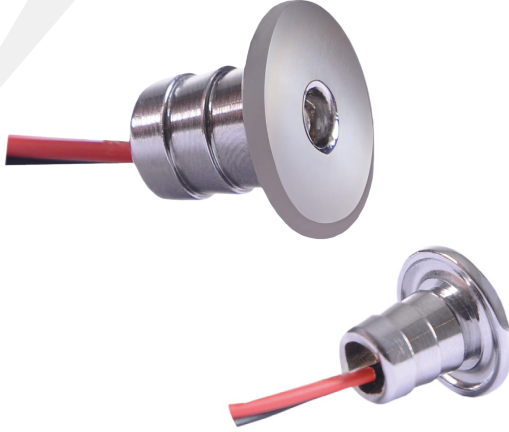

# Point

LED Staircase Light 316L / Stainless LED Merdiven Aydınlatması / 316L Paslanmaz

**1 W**

## Technical Drawing / Teknik Çizim

Ø : 20mm  
h : 20mm

### Mechanical Specifications / Mekanik Özellikler

Body Material / Gövde Malzemesi	: Stainless Steel 316L / Paslanmaz Çelik 316L
Front Glass / Ön Cam	: Clear Lens / Şeffaf Lens
Protection Rating / Koruma Sınıfı	: IP68 / IK10
Dimension / Ölçüler	: Ø:20 mm h:20 mm
Mounting Type / Montaj Tipi	: Recessed Mounted / Gömme Montaj

### Optical Specifications / Optik Özellikler

Power / Güç	: 1 W
Luminous Flux (White) / Lümen (Beyaz)	: 10lm
Color Temperature / Işık Rengi Kelvin	: Blue, Green 4000K
Beam Angle / Işık Açısı	: Point / Marker Light (Noktasal Işık)
LED Lifetime / LED Ömrü	: >50.000 h