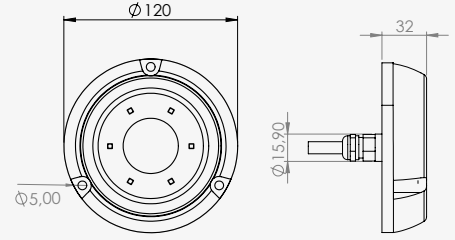

**Raymar-X (RGB + W)**

Under water Lighting / Su Altı Aydınlatma Armatürü

**Technical Drawing / Teknik Çizim**

Ø : 120mm  
h : 32mm

- Front Glass Thickness / Ön Cam Kalınlığı: 4 mm
- Screw Count / Vida Sayısı: 4 pcs

**Kutu İçeriği / Box Contents**

- Stainless steel mounting screw / Paslanmaz çelik montaj vidası
- Plastic boat insulator / Plastik tekne izolatörü

**TECHNICAL DATA / TEKNİK BİLGİLER****Mechanical Specifications / Mekanik Özellikler**

Body Material / Gövde Malzemesi	: High-Strength Aluminum / Yüksek Dayanımlı Alüminyum
Front Glass / Ön Cam	: 4mm Tempered Glass / 4mm Temperli Cam
Protection Rating / Koruma Sınıfı	: IP68 / IK10
Dimensions / Dış Çap	: Ø99 mm
Mounting Type / Montaj Tipi	: Surface Mounted / Sıva Üstü
Cable Type / Kablo	: Marine Grade, IP68
Max Operating Depth / Maks. Çalışma Derinliği	: 10 m

**Optical Specifications / Optik Özellikler**

Power / Güç	: 60W
Luminous Flux (White) / Lümen (Beyaz)	: 9000 lm
Luminous Flux (RGB) / Lümen (RGB)	: -
Color Temperature / Kelvin (Beyaz)	: RGB + White (6500K)
Beam Angle / Işık Açısı	: 110°
LED Lifetime / LED Ömrü	: >50.000 h