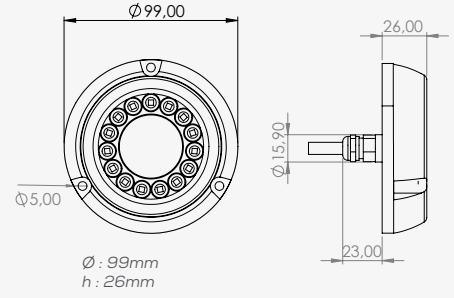

Rayon 15

Under water Lighting / Su Altı Aydınlatma Armatürü

Technical Drawing / Teknik Çizim

- Front Glass Thickness / Ön Cam Kalınlığı: 4 mm
- Screw Count / Vida Sayısı: 4 pcs

Kutu İçeriği / Box Contents

- Stainless steel mounting screw / Paslanmaz çelik montaj vidası
- Plastic boat insulator / Plastik tekne izolatörü

TECHNICAL DATA / TEKNİK BİLGİLER

Mechanical Specifications / Mekanik Özellikler

Body Material / Gövde Malzemesi	: High-Strength Aluminum / Yüksek Dayanımlı Alüminyum
Front Glass / Ön Cam	: 4mm Tempered Glass / 4mm Temperli Cam
Protection Rating / Koruma Sınıfı	: IP68 / IK10
Dimensions / Dış Çap	: Ø99 mm
Mounting Type / Montaj Tipi	: Surface Mounted / Sıva Üstü
Cable Type / Kablo	: Marine Grade, IP68
Max Operating Depth / Maks. Çalışma Derinliği	: 10 m

Optical Specifications / Optik Özellikler

Power / Güç	: 30W
Luminous Flux (White) / Lümen (Beyaz)	: 3700 lm
Luminous Flux (Blue) / Lümen (Mavi)	: 1450 lm
Color Temperature / Kelvin (Beyaz)	: 6500K
Beam Angle / Işık Açısı	: 110°
LED Lifetime / LED Ömrü	: >50.000 h